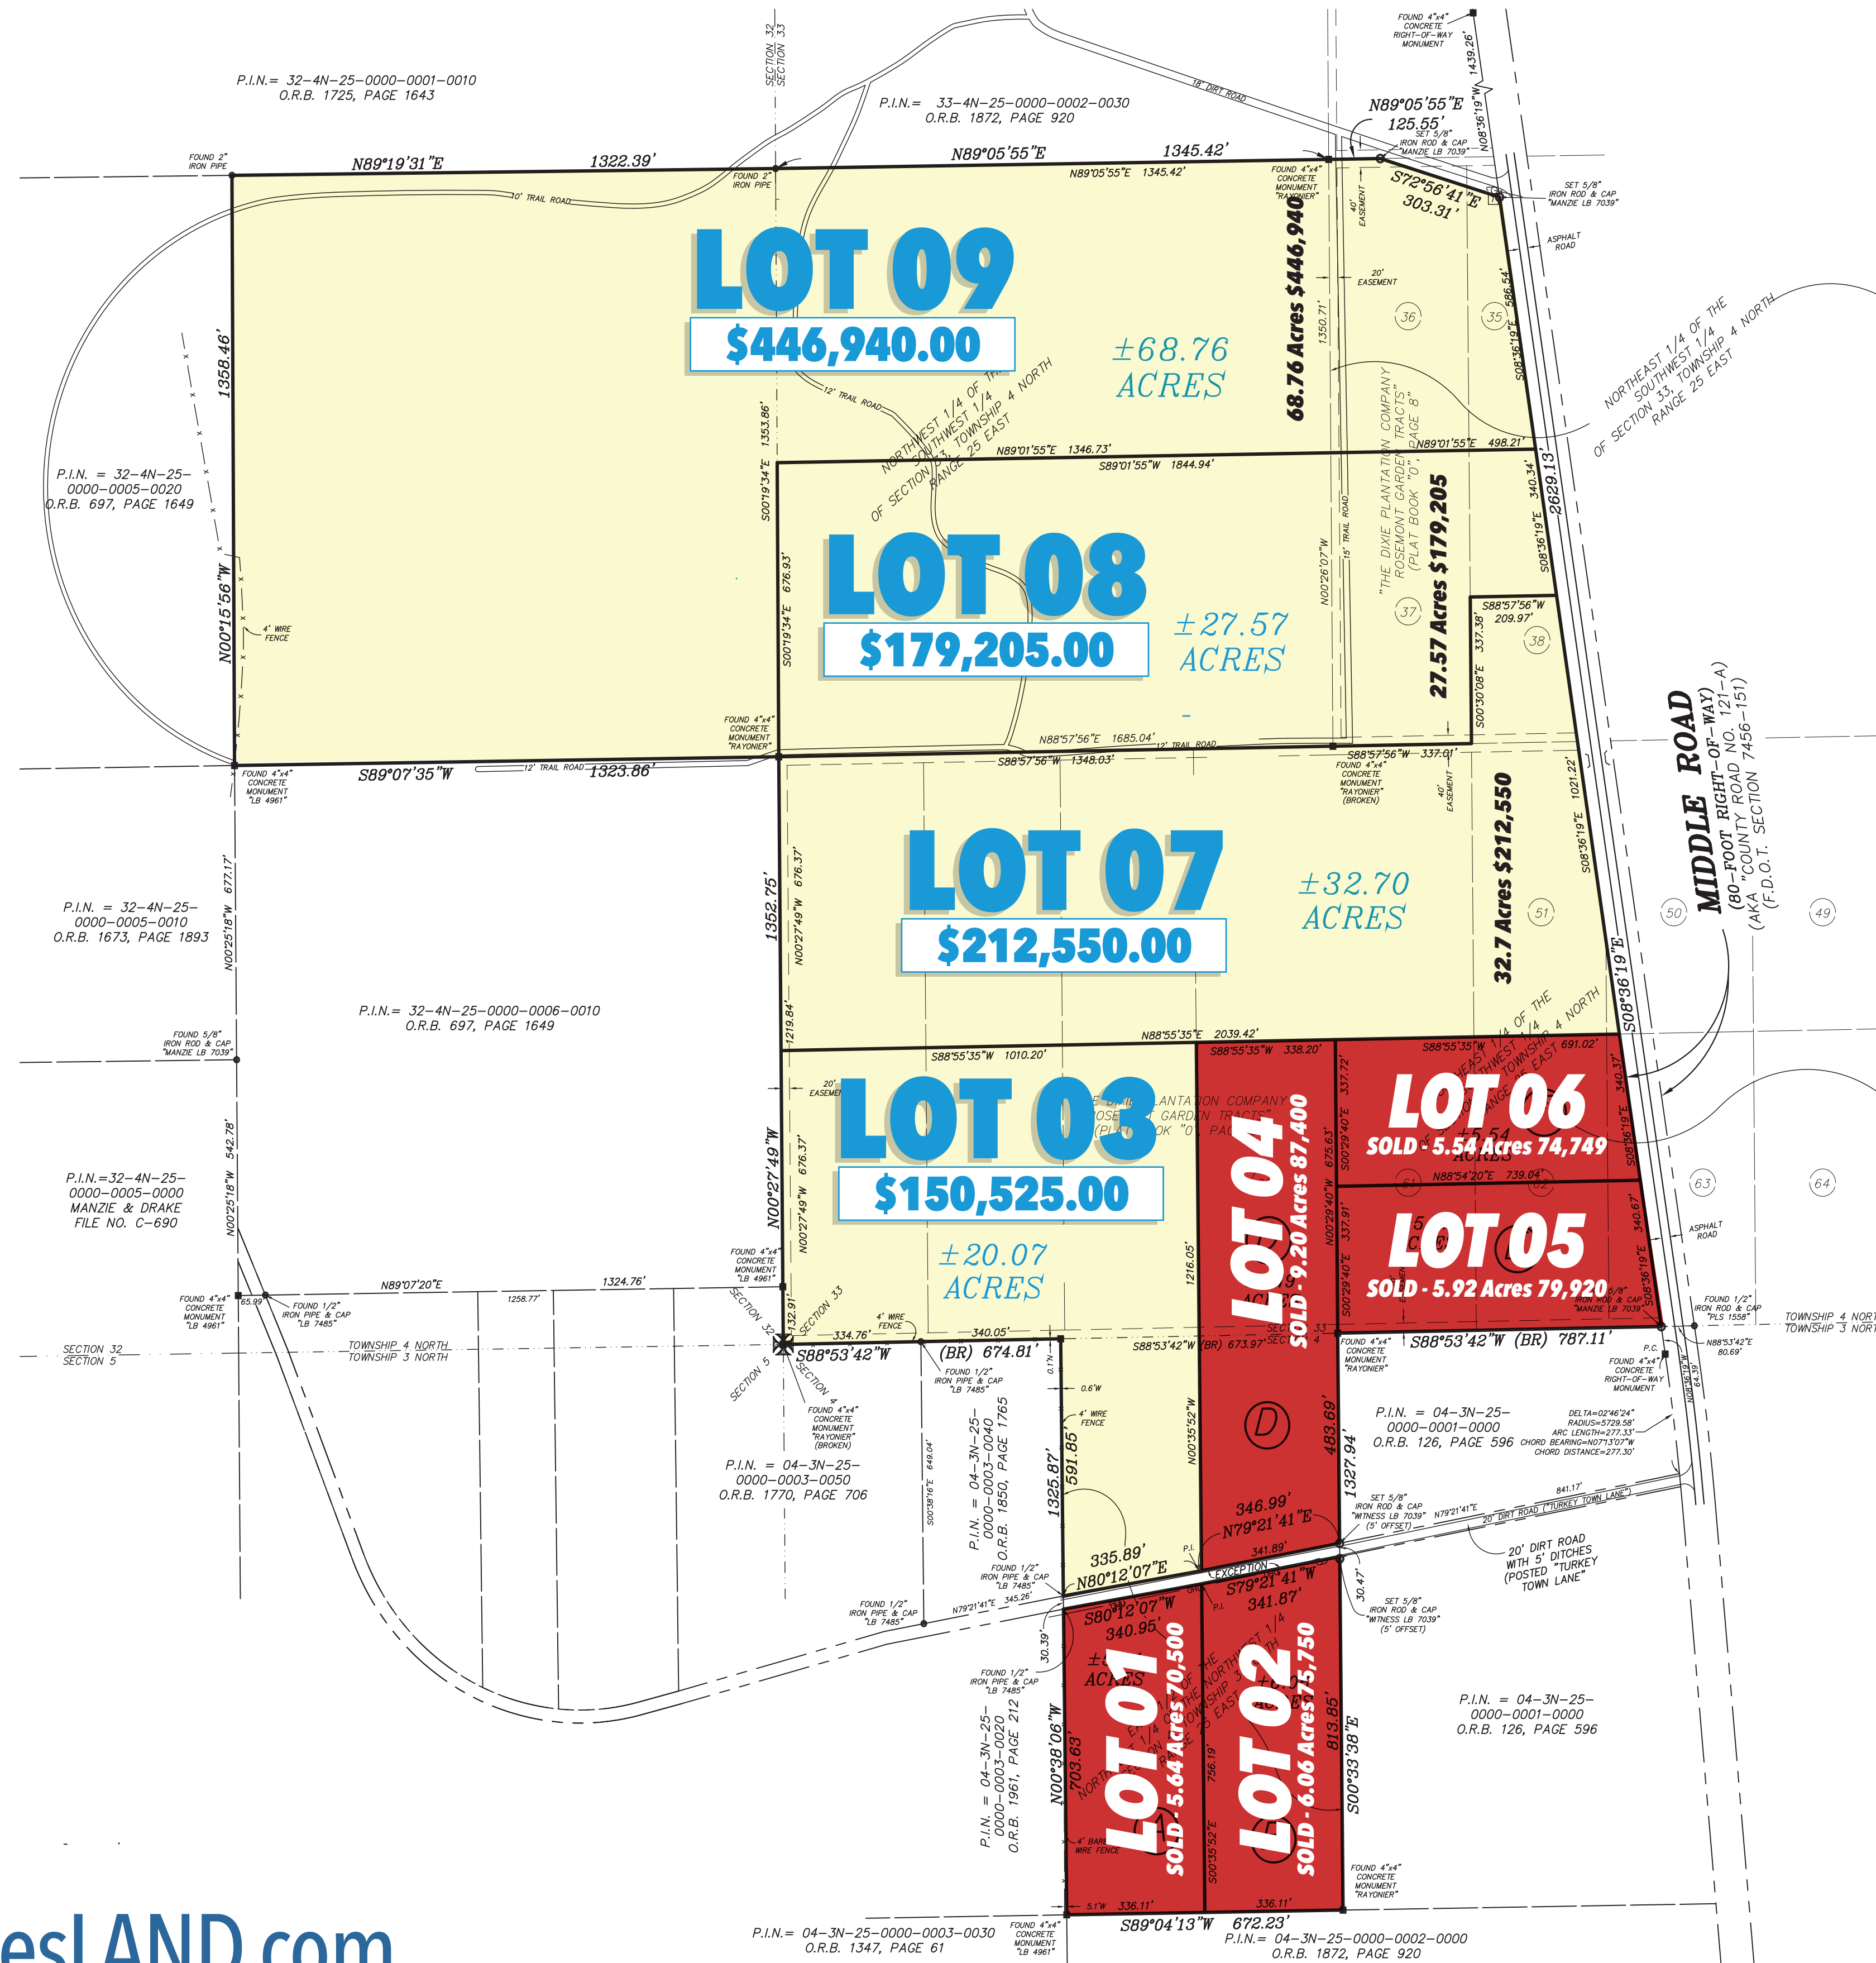

**PRISTINE
PROPERTIES**

RALPH BENNETT
904.759.1487
Ralph@PristinePropertiesLAND.com

WilderCreek@PristinePropertiesLAND.com
www.PristinePropertiesLAND.com

Proud to be a Rural Land Broker for **RAYDIENT** PLACES + PROPERTIES